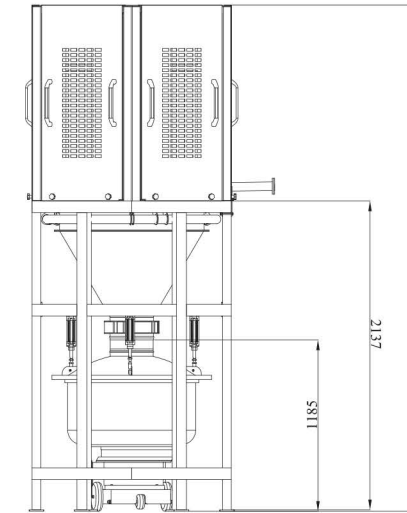

# DOUGH MIXER FEEDING SCALE

HAMUR MİKSER  
BESLEME TERAZİSİ

**Mixer  
Machines**  
Karıştırıcı  
Makineler

**HIGH TECH  
MIXER FEEDING  
SYSTEM**  
YÜKSEK  
TEKNOLOJİ  
MİKSER  
BESLEME  
SİSTEMİ

### EN

- 200 kg weighing capacity
- Made of aisi-304(krom) material completely
- 12 pcs of 10000(mm) long poliester filter
- Electronical controller
- Cylinders are FESTO
- It is used in bread factory and bakery products

### TR

- 200 kg tartım kapasitesi
- Tamamen aisi-304(krom) malzemeden üretilmiştir
- 12 adet 1000(mm) uzunluğunda polyester filtre
- Elektronik sistem dolum kontrolü
- Kullanılan silindirler FESTO markalıdır.
- Ekmek fabrikaları ve unlu mamül imalatı yapan işletmelerde kullanılır.