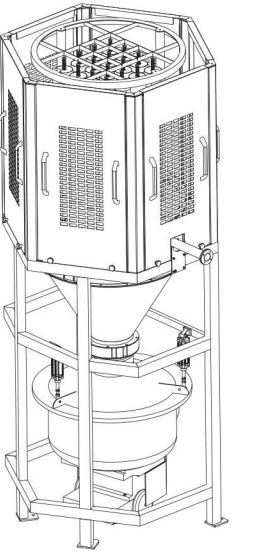

# DOUGH MIXER FEEDING SCALE

HAMUR MİKSER  
BESLEME TERAZİSİ

**Mixer  
Machines**  
Karıştırıcı  
Makineler

**HIGH TECH  
MIXER FEEDING  
SYSTEM**  
YÜKSEK  
TEKNOLOJİ  
MİKSER  
BESLEME  
SİSTEMİ

## TECHNICAL FEATURES TEKNİK ÖZELLİKLER

### EN

- 200 kg weighing capacity
- Made of aisi-304(krom) material completely
- 12 pcs of 10000(mm) long poliester filter
- Electronical controller
- Cylinders are FESTO
- It is used in bread factory and bakery products

### TR

- 200 kg tartım kapasitesi
- Tamamen aisi-304(krom) malzemeden üretilmiştir
- 12 adet 1000(mm) uzunluğunda polyester filtre
- Elektronik sistem dolum kontrolü
- Kullanılan silindirler FESTO markalıdır.
- Ekmek fabrikaları ve unlu mamül imalatı yapan işletmelerde kullanılır.